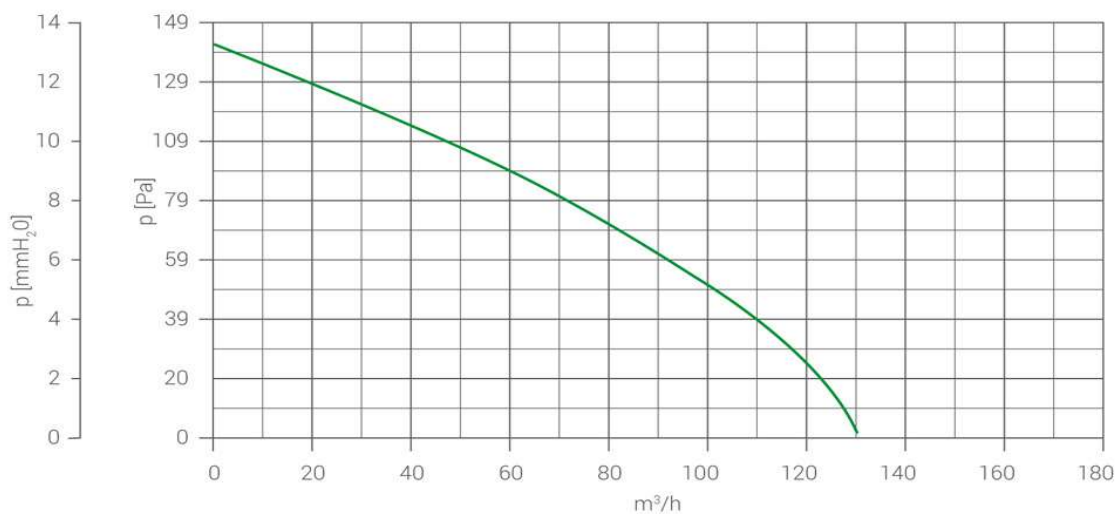

### ЦЕНТРОБЕЖНИ СМУКАТЕЛНИ ВЕНТИЛАТОРИ

Степен на защита IPX4

За монтаж на стена или таван

CE IPX4 □ T

Захранване: 1x230V, 50Hz или 12 V

Код	Модел	∅, mm	W	m <sup>3</sup> /h	Pa	ЛВ без ДДС	ЛВ с ДДС
LUX800	BORA 80-100	80-100	7	130	137	160.00	192.00
LUX801	BORA 80-100 с таймер	80-100	7	130	137	192.50	231.00
LUX802	BORA 80-100 със сензор за влага	80-100	7	130	137	230.00	276.00
LUX803	BORA 80-100 със задействане с корда	80-100	7	130	137	180.00	216.00
LUX804	BORA 80-100C с клапа	80-100	7	130	137	133.33	160.00
LUX805	BORA 80-100C с клапа и таймер	80-100	7	130	137	205.00	246.00
LUX806	BORA 80-100C с клапа и сензор за влага	80-100	7	130	137	233.33	280.00
LUX807	BORA 80-100C с клапа и корда	80-100	7	130	137	195.00	234.00
LUX808	BORA 80-100 12V	80-100	7	130	137	163.33	196.00
LUX809	BORA 80-100C 12V с клапа	80-100	7	130	137	175.00	210.00