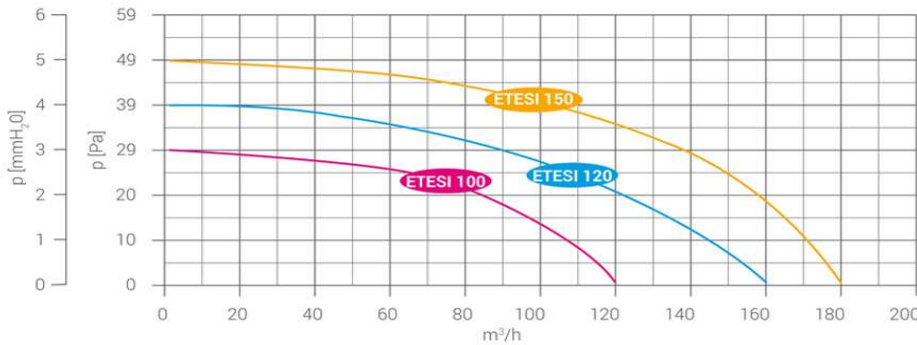

LUX ETESI

АКСИАЛНИ ВЕНТИЛАТОРИ ЗА ВГРАЖДАНЕ

Степен на защита IPX4
За монтаж във въздухопровод

CE IPX4 □ T

Захранване: 1x230V, 50Hz

ETESI 100 —
ETESI 120 —
ETESI 150 —

Код	Модел	Ø, mm	W	m³/h	Pa	ЛВ без ДДС	ЛВ с ДДС
LUX450	ETESI 100	100	15	120	29	42.50	51.00
LUX451	ETESI 100 с таймер	100	15	120	29	70.00	84.00
LUX452	ETESI 100 с датчик за влажност	100	15	120	29	100.00	120.00
LUX453	ETESI 120	120	15	160	39	45.00	54.00
LUX454	ETESI 120 с таймер	120	15	160	39	72.50	87.00
LUX455	ETESI 120 с датчик за влажност	120	15	160	39	102.50	123.00
LUX456	ETESI 150	150	15	180	49	50.00	60.00
LUX457	ETESI 150 с таймер	150	15	180	49	75.00	90.00
LUX458	ETESI 150 с датчик за влажност	150	15	180	49	103.33	124.00