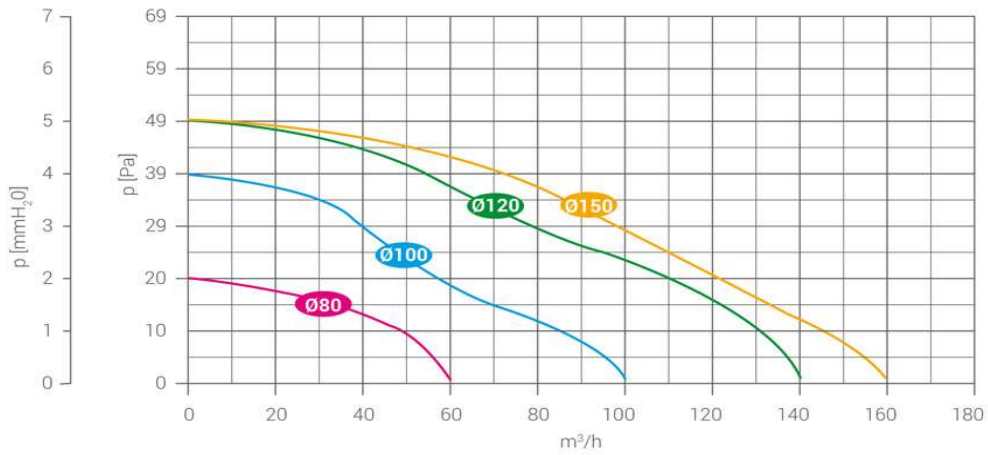

LEVANTE 80 — LEVANTE 100 — LEVANTE 120 — LEVANTE 150 —