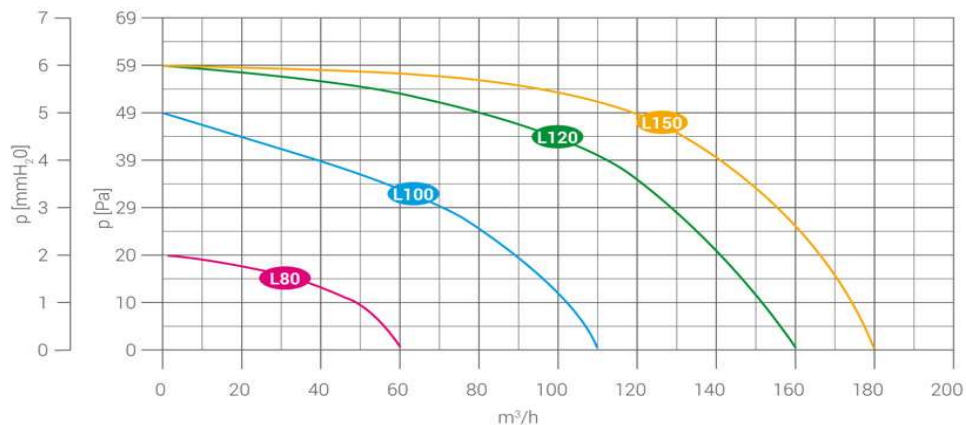

L 80

L 100

L 120

L 150