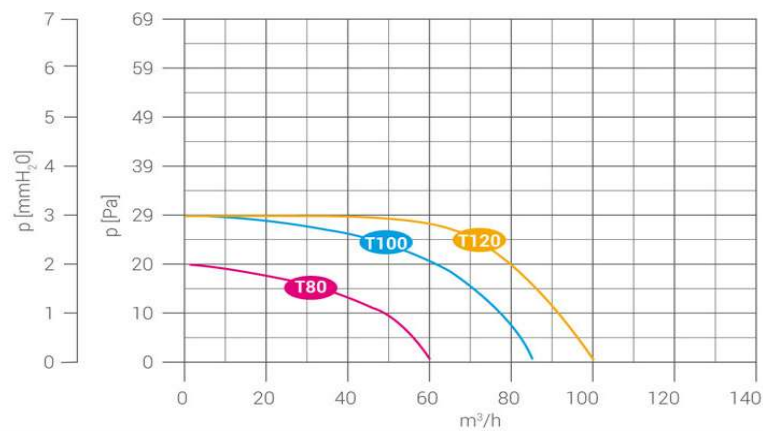

Захранване: 1x230V, 50Hz

Код	Модел	Ø, mm	W	m <sup>3</sup> /h	Pa	ЛВ без ДДС	ЛВ с ДДС
LUX102	T80	60	15	60	20	33.00	39.60
LUX100	T100	85	15	85	29	35.00	42.00
LUX118	T100C с клапа	85	15	85	29	45.83	55.00
LUX101	T120	100	15	100	29	40.83	49.00
LUX128	T120C с клапа	100	15	100	29	50.75	60.90