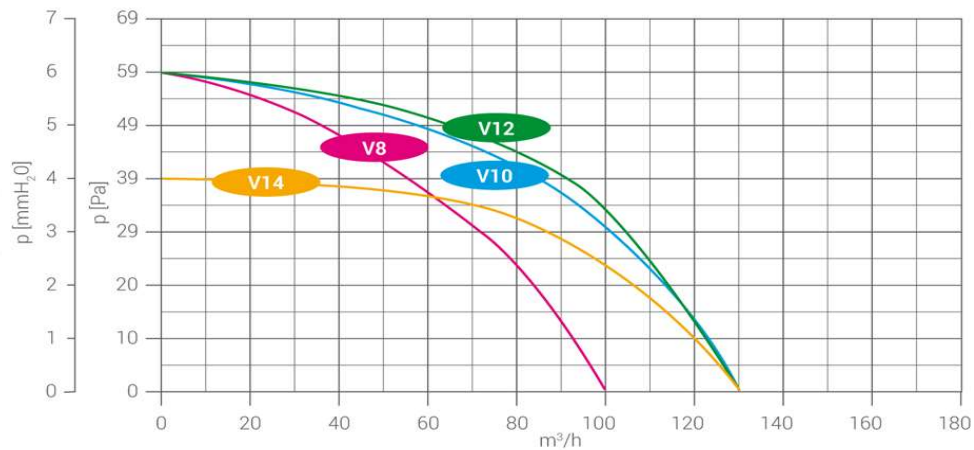

LUX V, VT

ЦЕНТРОБЕЖНИ СМУКАТЕЛНИ ВЕНТИЛАТОРИ

За монтаж на стена

Захранване: 1x230V, 50Hz

Код	Модел	∅, mm	W	m³/h	Pa	ЛВ без ДДС	ЛВ с ДДС
LUX214	V8 с клапа	80	15	100	59	66.67	80.00
LUX215	V10 с клапа	100	15	130	59	66.67	80.00
LUX216	V12 с клапа	120	15	130	59	70.00	84.00
LUX218	V14 с клапа	140	15	130	39	70.83	85.00