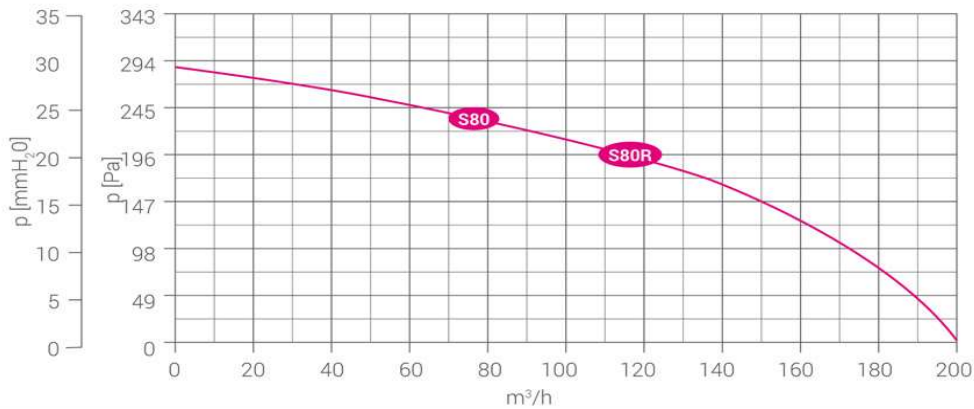

### ЦЕНТРОБЕЖНИ СМУКАТЕЛНИ ВЕНТИЛАТОРИ

За монтаж на стена или таван

Захранване: 1x230V, 50Hz

Модел S80R е снабден с микрофилтър и филтър с активен въглен, не се свързва с вентилационна тръба!

Код	Модел	∅, mm	W	m <sup>3</sup> /h	Pa	ЛВ без ДДС	ЛВ с ДДС
LUX245	S80 с кабел 50 cm	100	70	200	284	137.50	165.00
LUX245C	S80 C с клапа и кабел 50 cm	100	70	200	284	141.50	169.80
LUX248	S80R за рецикулация	-	70	200	284	146.67	176.00