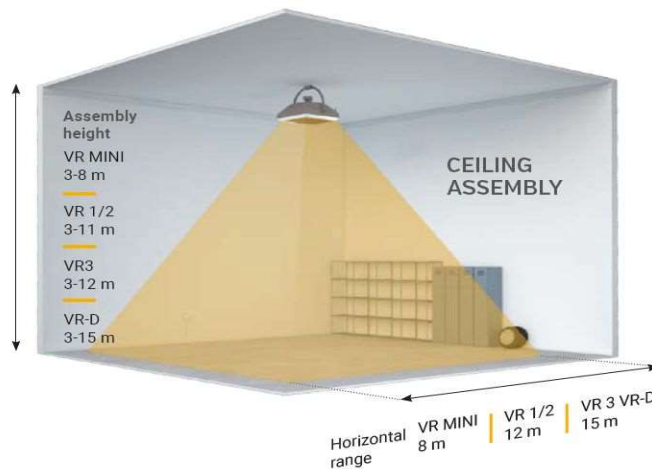

Модел	Редове на ТА	Хоризонт. поток	Вертикален поток	Воден обем	Ел. Мощност	Маса (празен)
VOLCANO VR MINI	2	max. 14 m	max. 8 m	1.12 l	95 W	13 kg
VOLCANO VR1	1	max. 23 m	max. 12 m	1.25 l	250 W	21 kg
VOLCANO VR2	2	max. 22 m	max. 11 m	2.16 l	250 W	21.5 kg
VOLCANO VR3	3	max. 25 m	max. 12 m	3.1 l	370 W	25.5 kg

VOLCANO