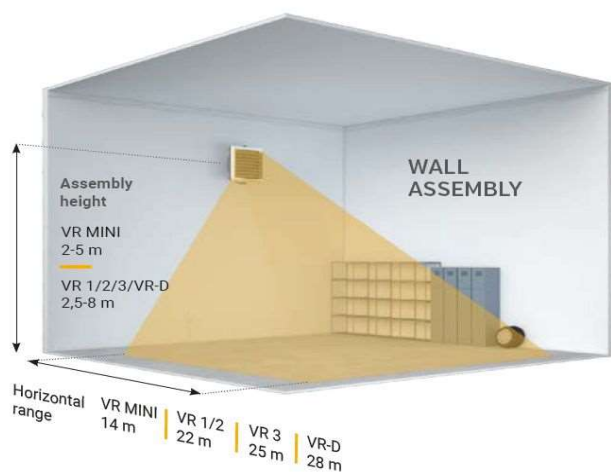

Модел	Редове на ТА	Хоризонт. поток	Вертикален поток	Воден обем	Ел. Мощност	Маса (празен)
VOLCANO VR MINI	2	max. 14 m	max. 8 m	1.12 l	95 W	13 kg
VOLCANO VR1	1	max. 23 m	max. 12 m	1.25 l	250 W	21 kg
VOLCANO VR2	2	max. 22 m	max. 11 m	2.16 l	250 W	21.5 kg
VOLCANO VR3	3	max. 25 m	max. 12 m	3.1 l	370 W	25.5 kg

VOLCANO