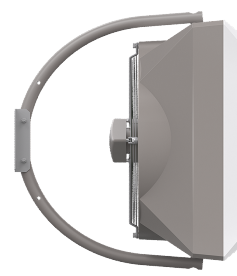

КОНТРОЛ УОТЪР ЕООД

BG-1309 София ж.к.Илинден,бл.136 партер до вх.В, тел.02 / 821 08 68, e-mail:info@control-water.com, www.control-water.com

НА СКЛАД
ПО ЗАЯВКА

ТОПЛОВЪЗДУШНИ АПАРАТИ VOLCANO

Въздухоотоплителни апарати с воден топлообменник
Енергоефективен двигател на вентилатора
Максимална температура на подавания топлоносител: 130 °C
Максимално работно налягане: 16 bar
Таванен или стенов монтаж, окачването е включено в комплекта
Тръбни връзки на щуцерите: 3/4"
Ел. захранване: 1 x 230 V, 50 Hz
Обороти на вентилатора: 1400 - 1450 об/min
Клас на защита: IP44
Доставят се с монтажен шаблон

ТОПЛОВЪЗДУШНИ АПАРАТИ VOLCANO EC - с енергоефективен мотор

Код за поръчка	Модел VOLCANO	Мощност, kW	Макс. дебит, м3/h	Размери, mm	ЛВ без ДДС	ЛВ с ДДС
1-4-0101-0455	VR MINI EC	3 - 20	2 100	530 x 530 x 517	620.00	744.00
1-4-0101-0442	VR1 EC	5 - 30	5 300	700 x 700 x 610	905.00	1,086.00
1-4-0101-0443	VR2 EC	8 - 50	4 850	700 x 700 x 610	995.00	1,194.00
1-4-0101-0444	VR3 EC	13 - 75	5 700	700 x 700 x 610	1,125.00	1,350.00

Код за поръчка	Окомплектовка за топовъздушни апарати VOLCANO EC	ЛВ без ДДС	ЛВ с ДДС
1-4-2801-0157	Контролер HMI VOLCANO EC 5...40°C IP30 *	161.00	193.20
1-4-0101-0473	Потенциометър с термостат VR EC 5...40°C (0-10V) IP30 *	66.00	79.20
1-2-1205-0007	Стаен сензор NTC IP66	35.00	42.00
1-2-1204-2019	Вентил 3/4" със задвижка 230V IP54	121.00	145.20
1-2-2701-0381	Комплект за монтаж на таван	15.00	18.00